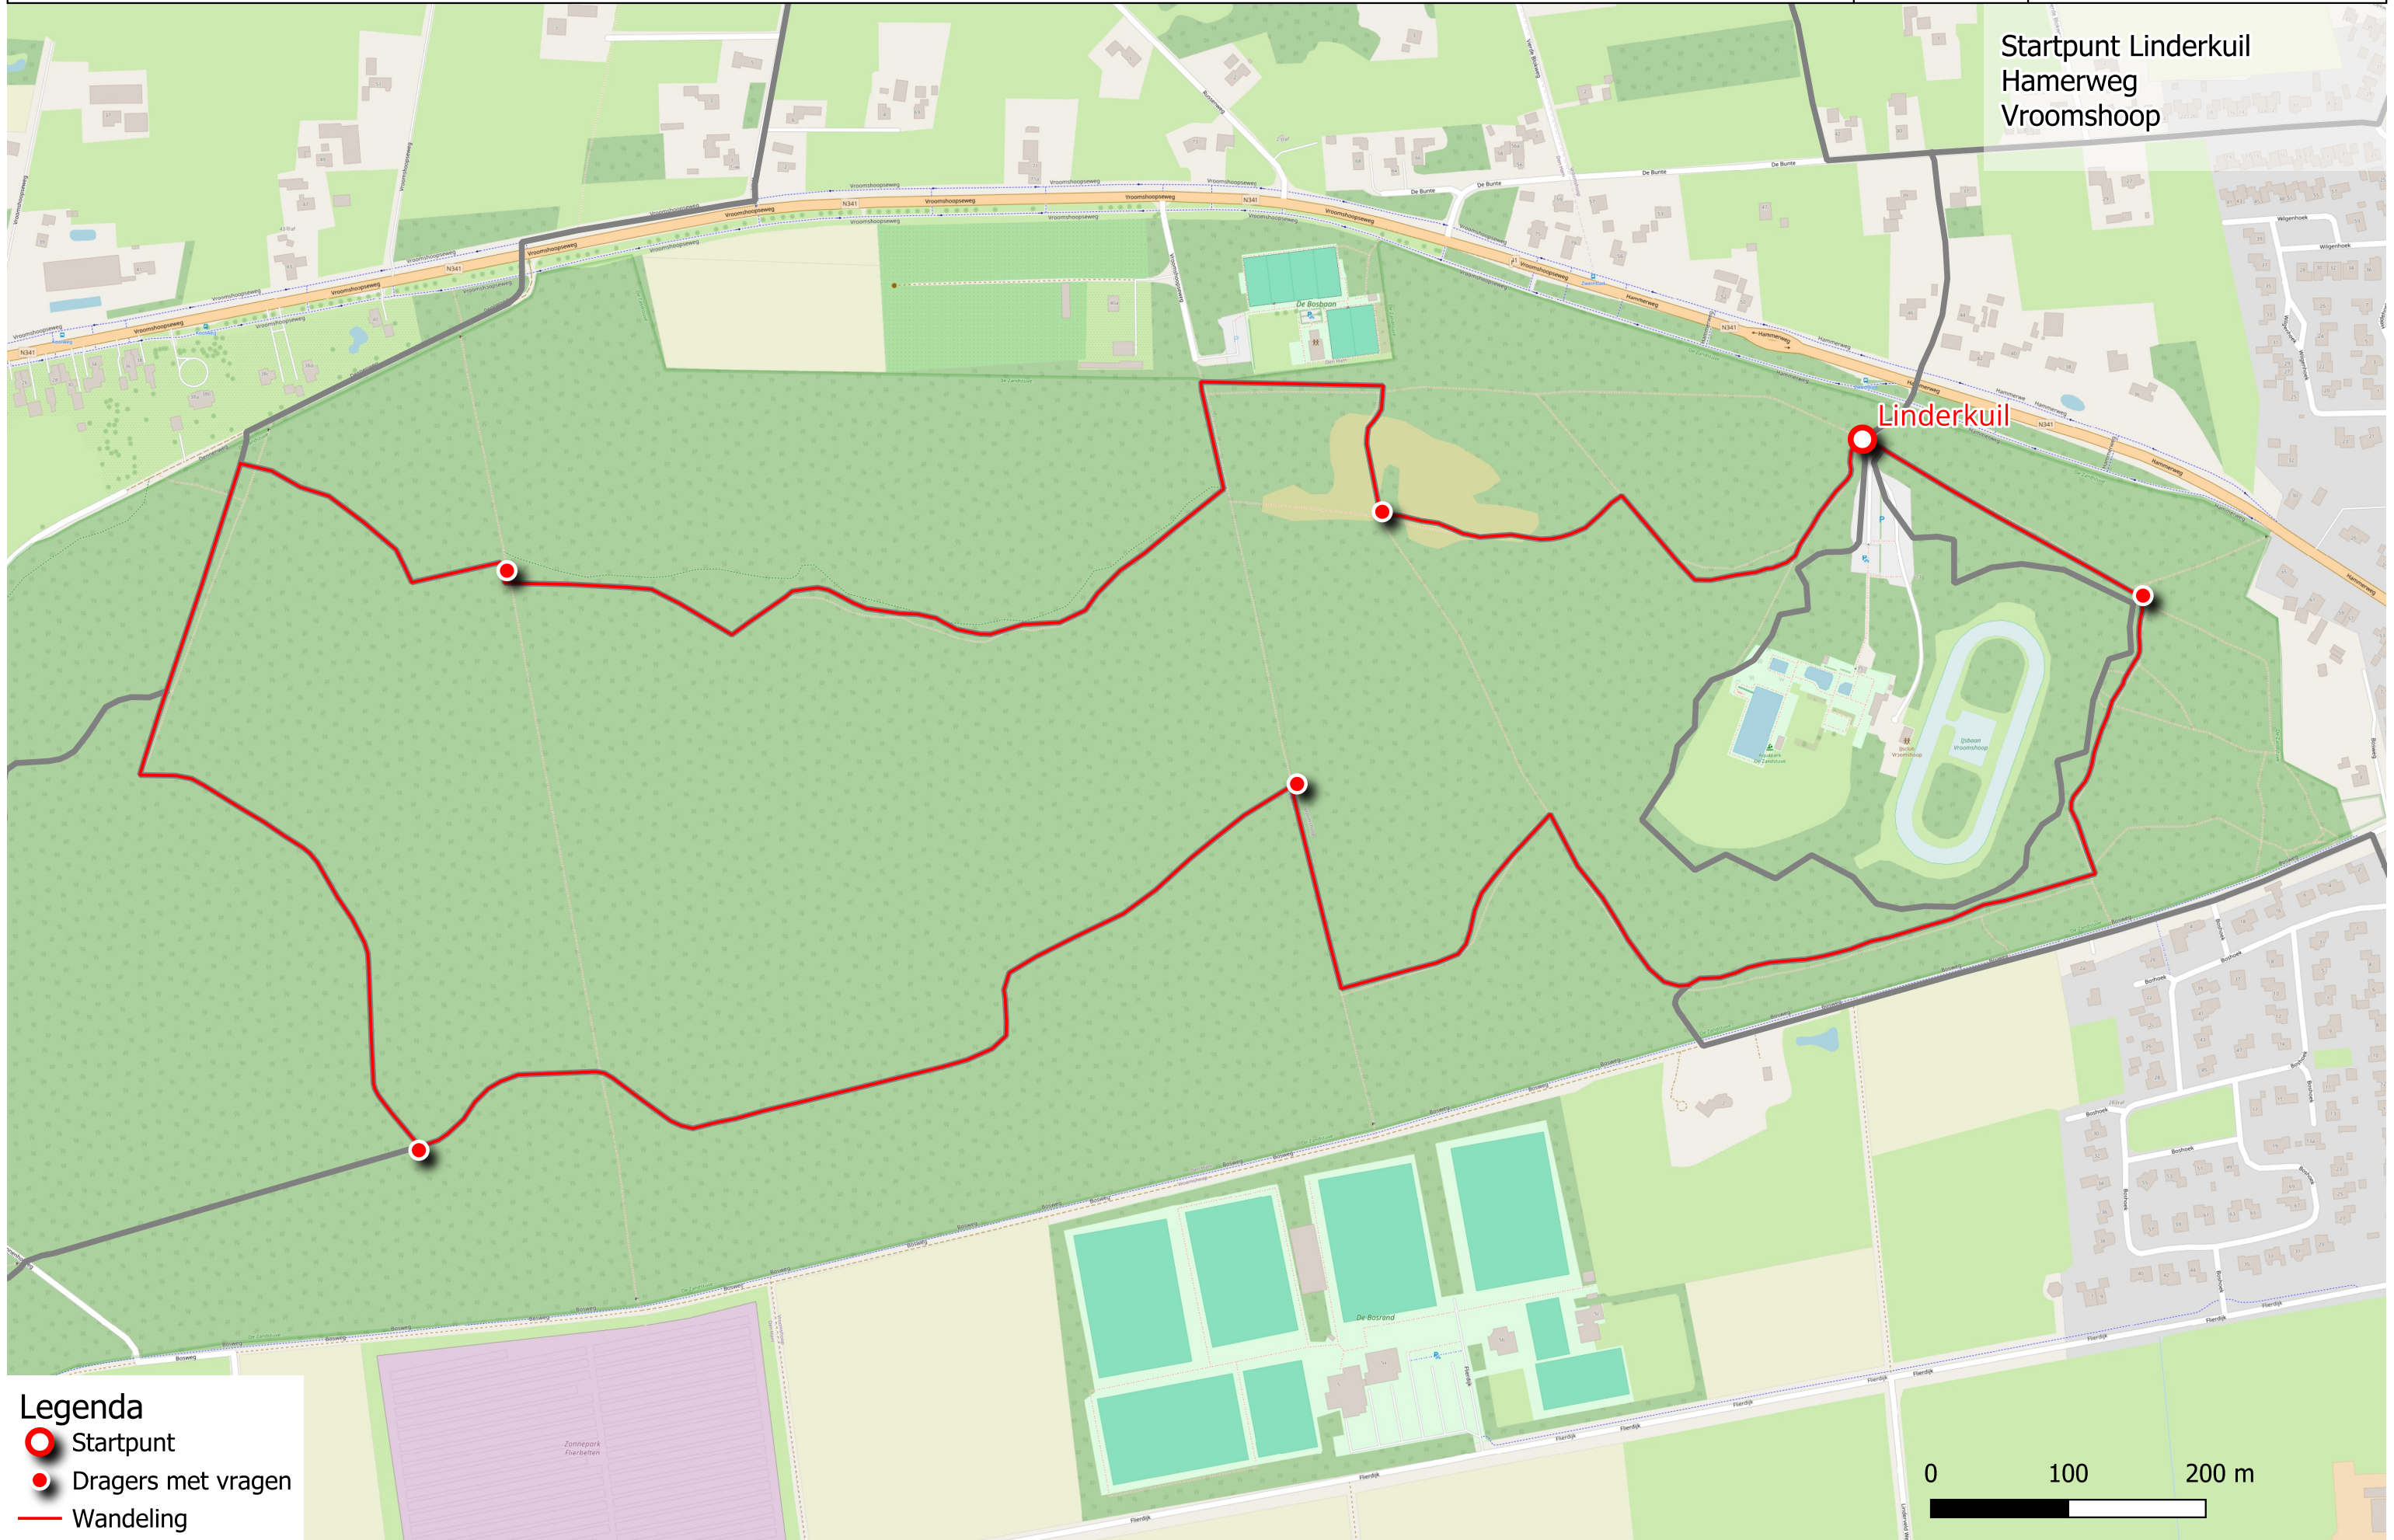

Startpunt Linderkuil  
Hamerweg  
Vroomshoop

### Legenda

-  Startpunt
-  Dragers met vragen
-  Wandeling

0 100 200 m