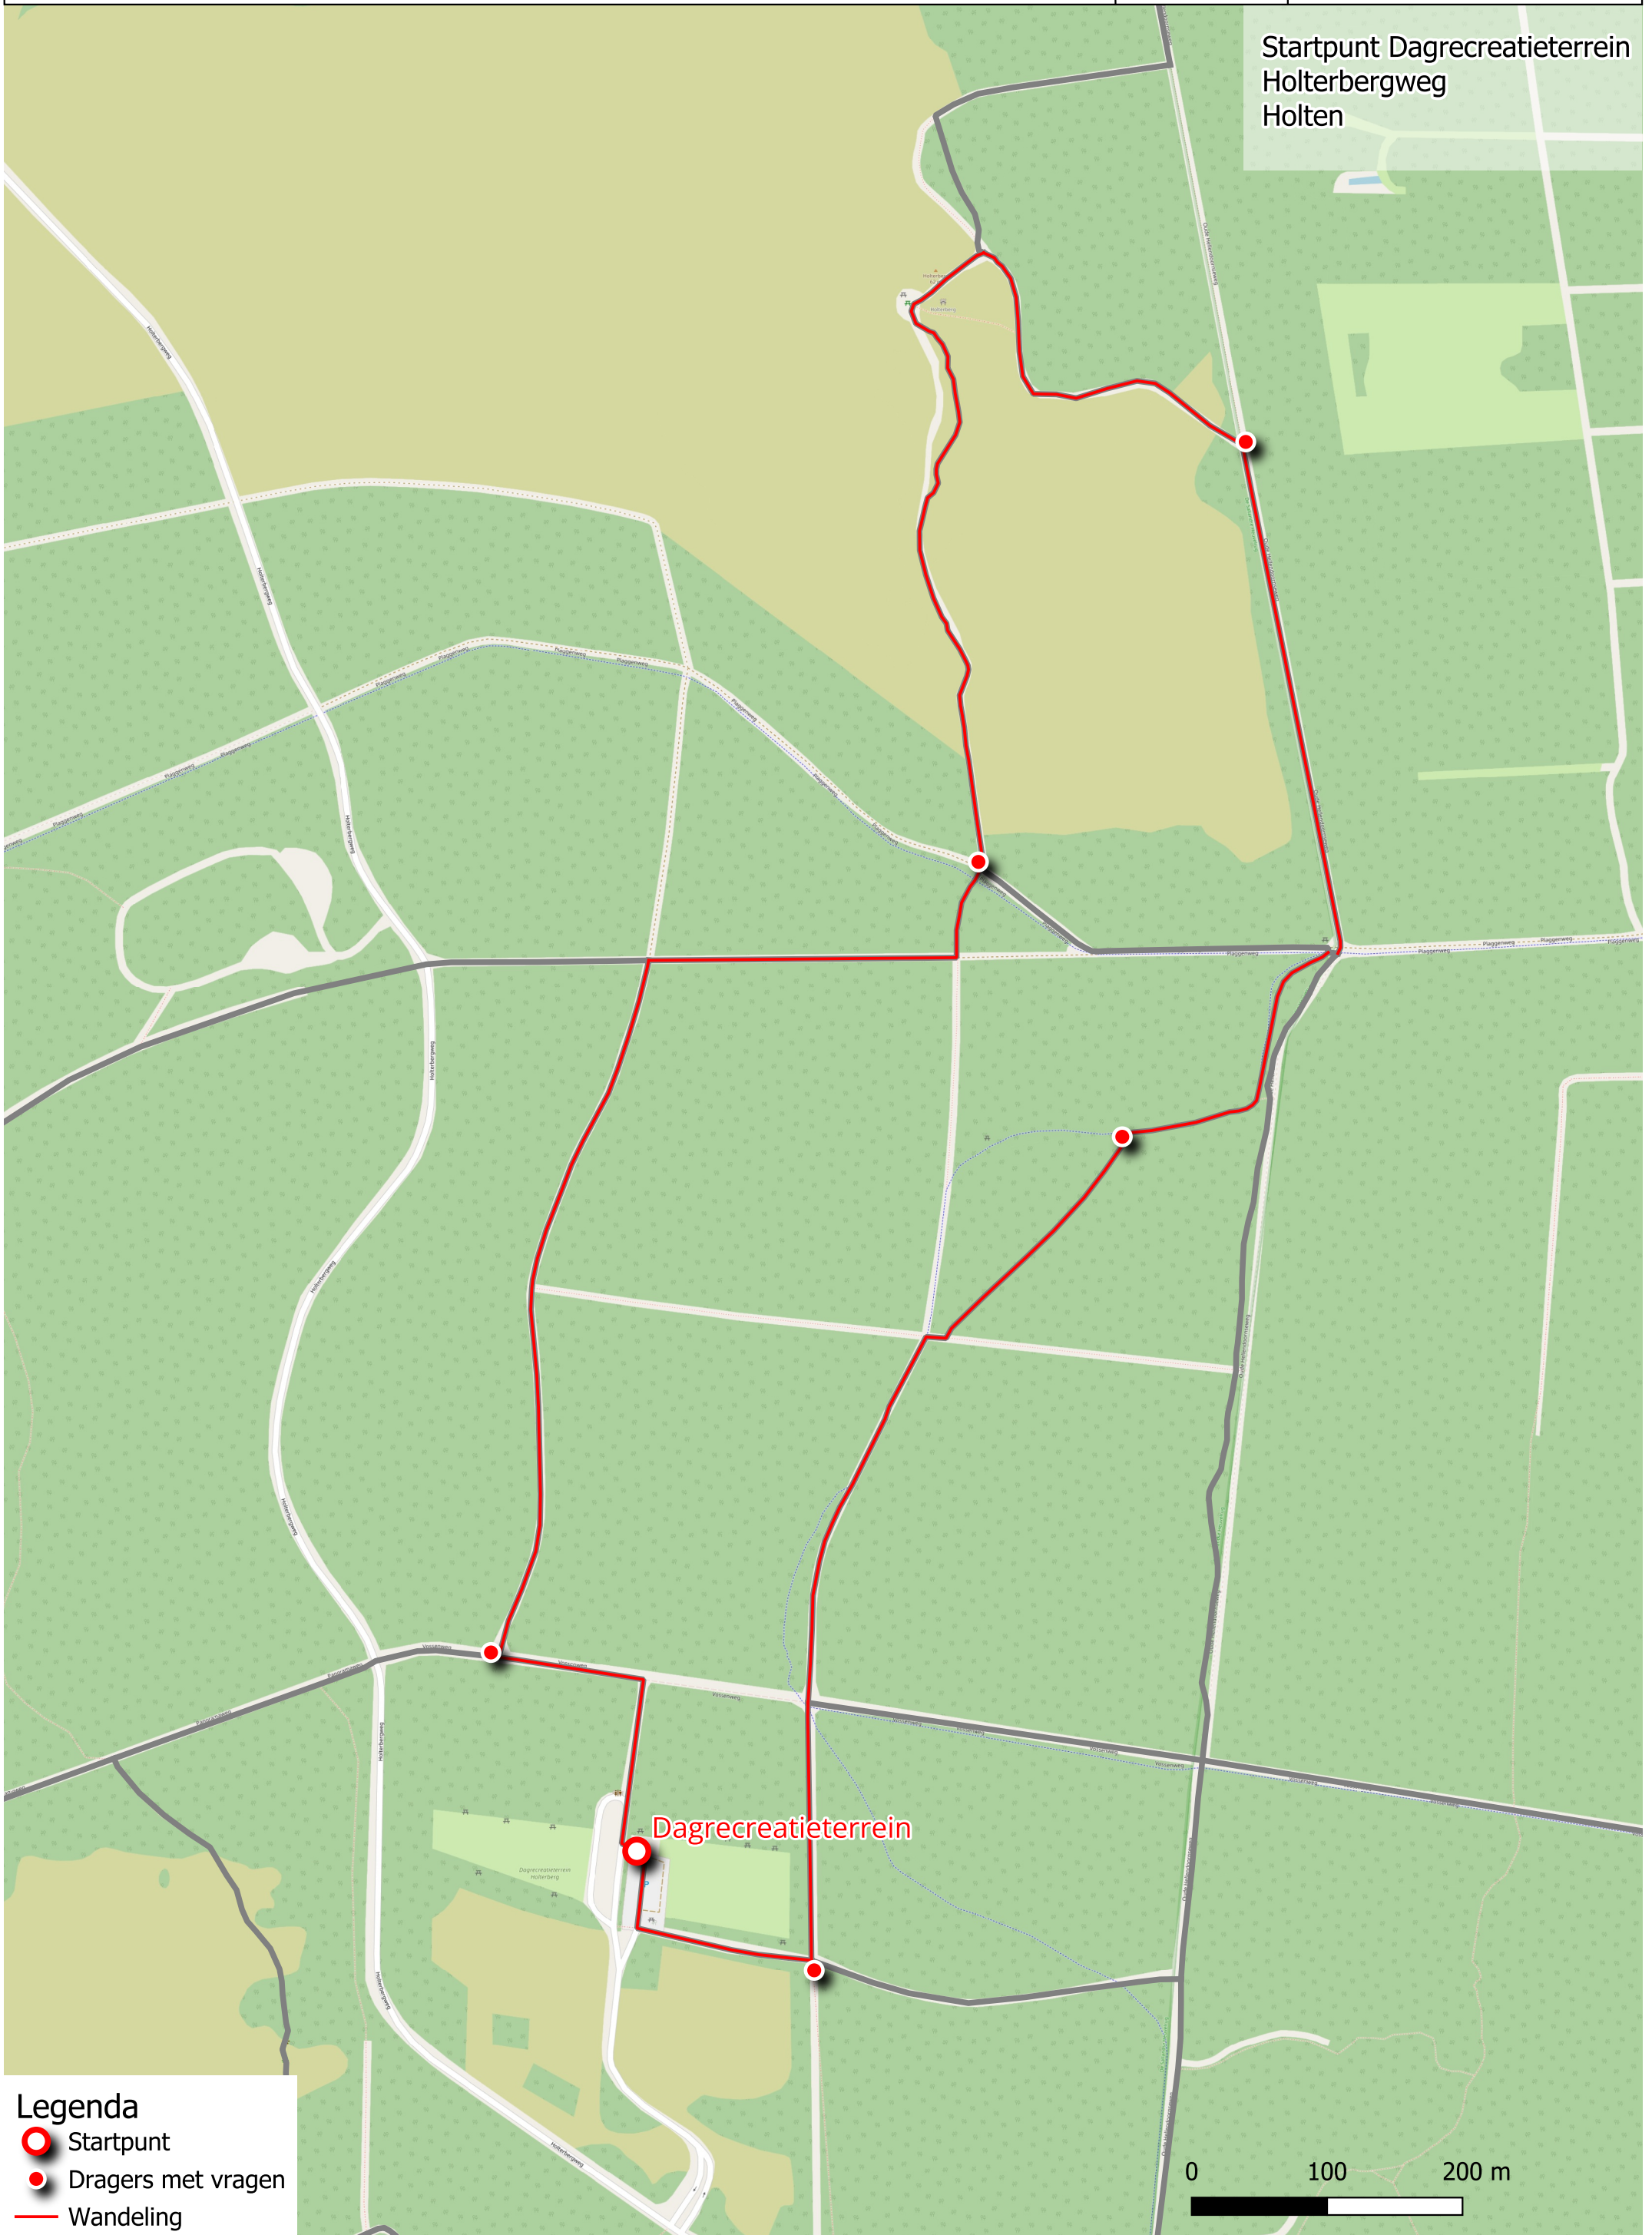

Startpunt Dagrecreatieterrein
Holterbergweg
Holten

Legenda

- Startpunt
- Draggers met vragen
- Wandeling

0 100 200 m