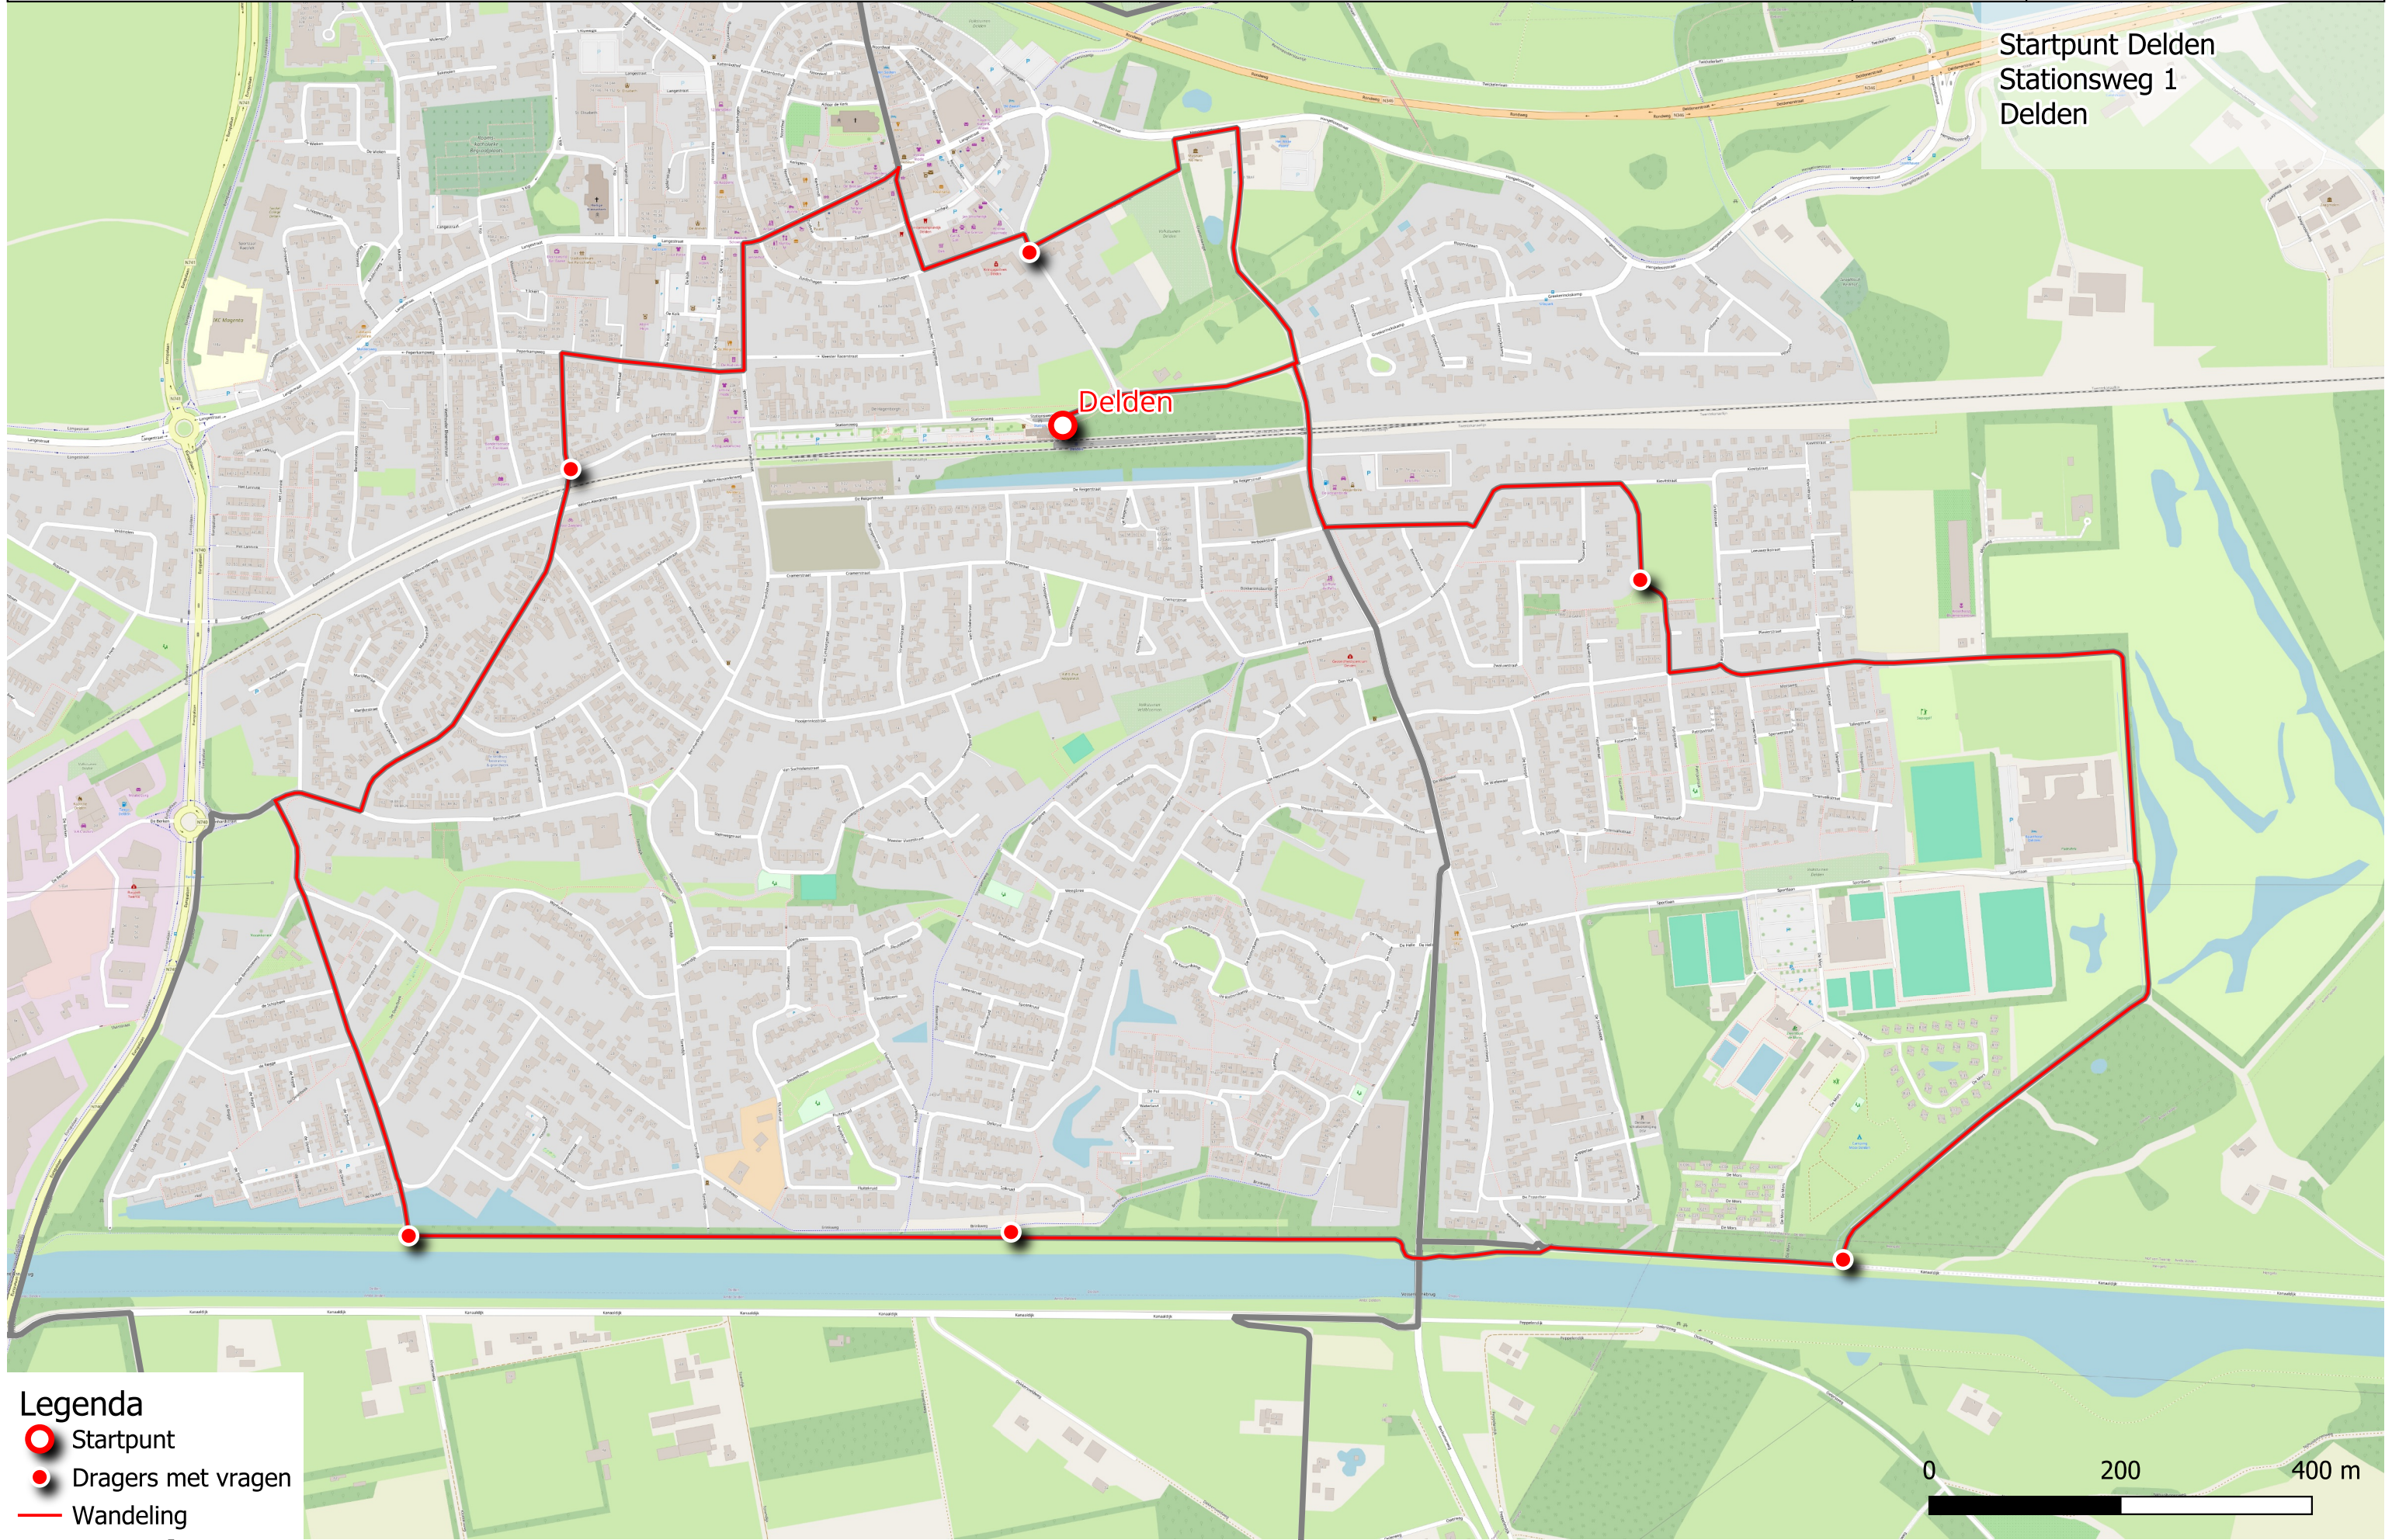

Startpunt Delden
Stationsweg 1
Delden

- Legenda**
- Startpunt
 - Dragers met vragen
 - Wandeling