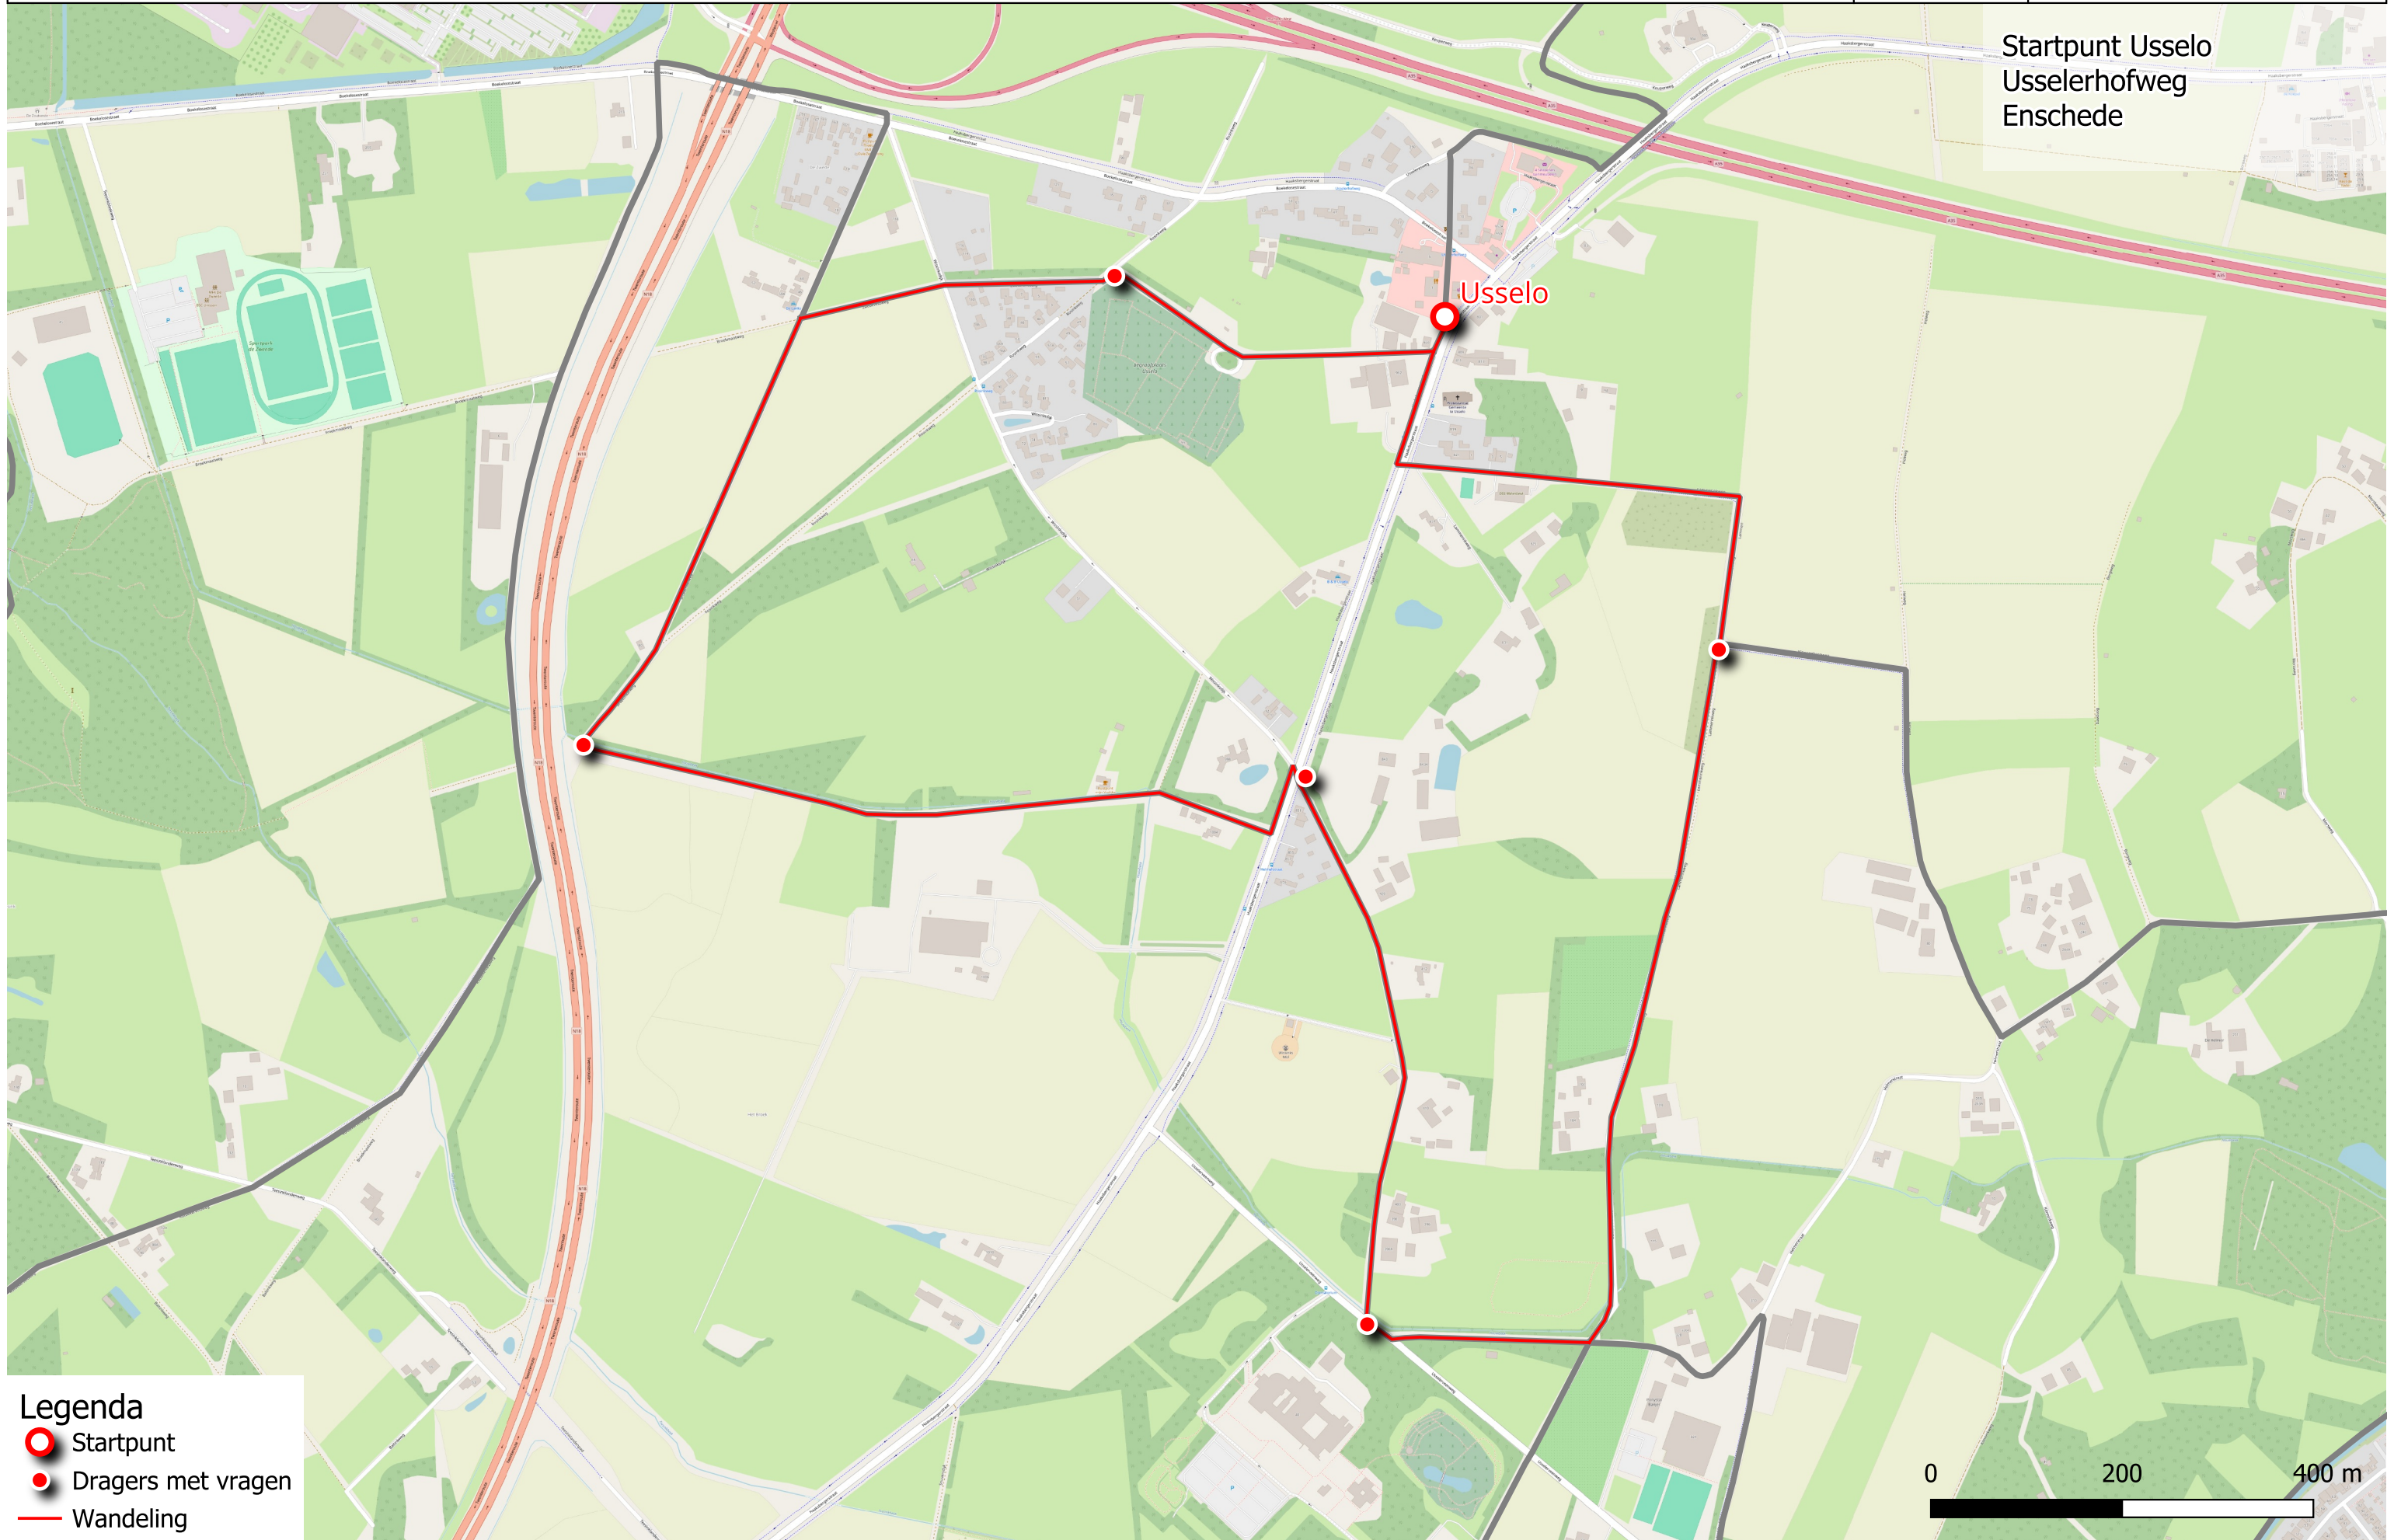

Praatommetjes - 2.0 - Enschede

Geprint op: 20-05-2026

1:10.000

Startpunt Usselo
Usselerhofweg
Enschede

Legenda

- Startpunt
- Draggers met vragen
- Wandeling

0 200 400 m