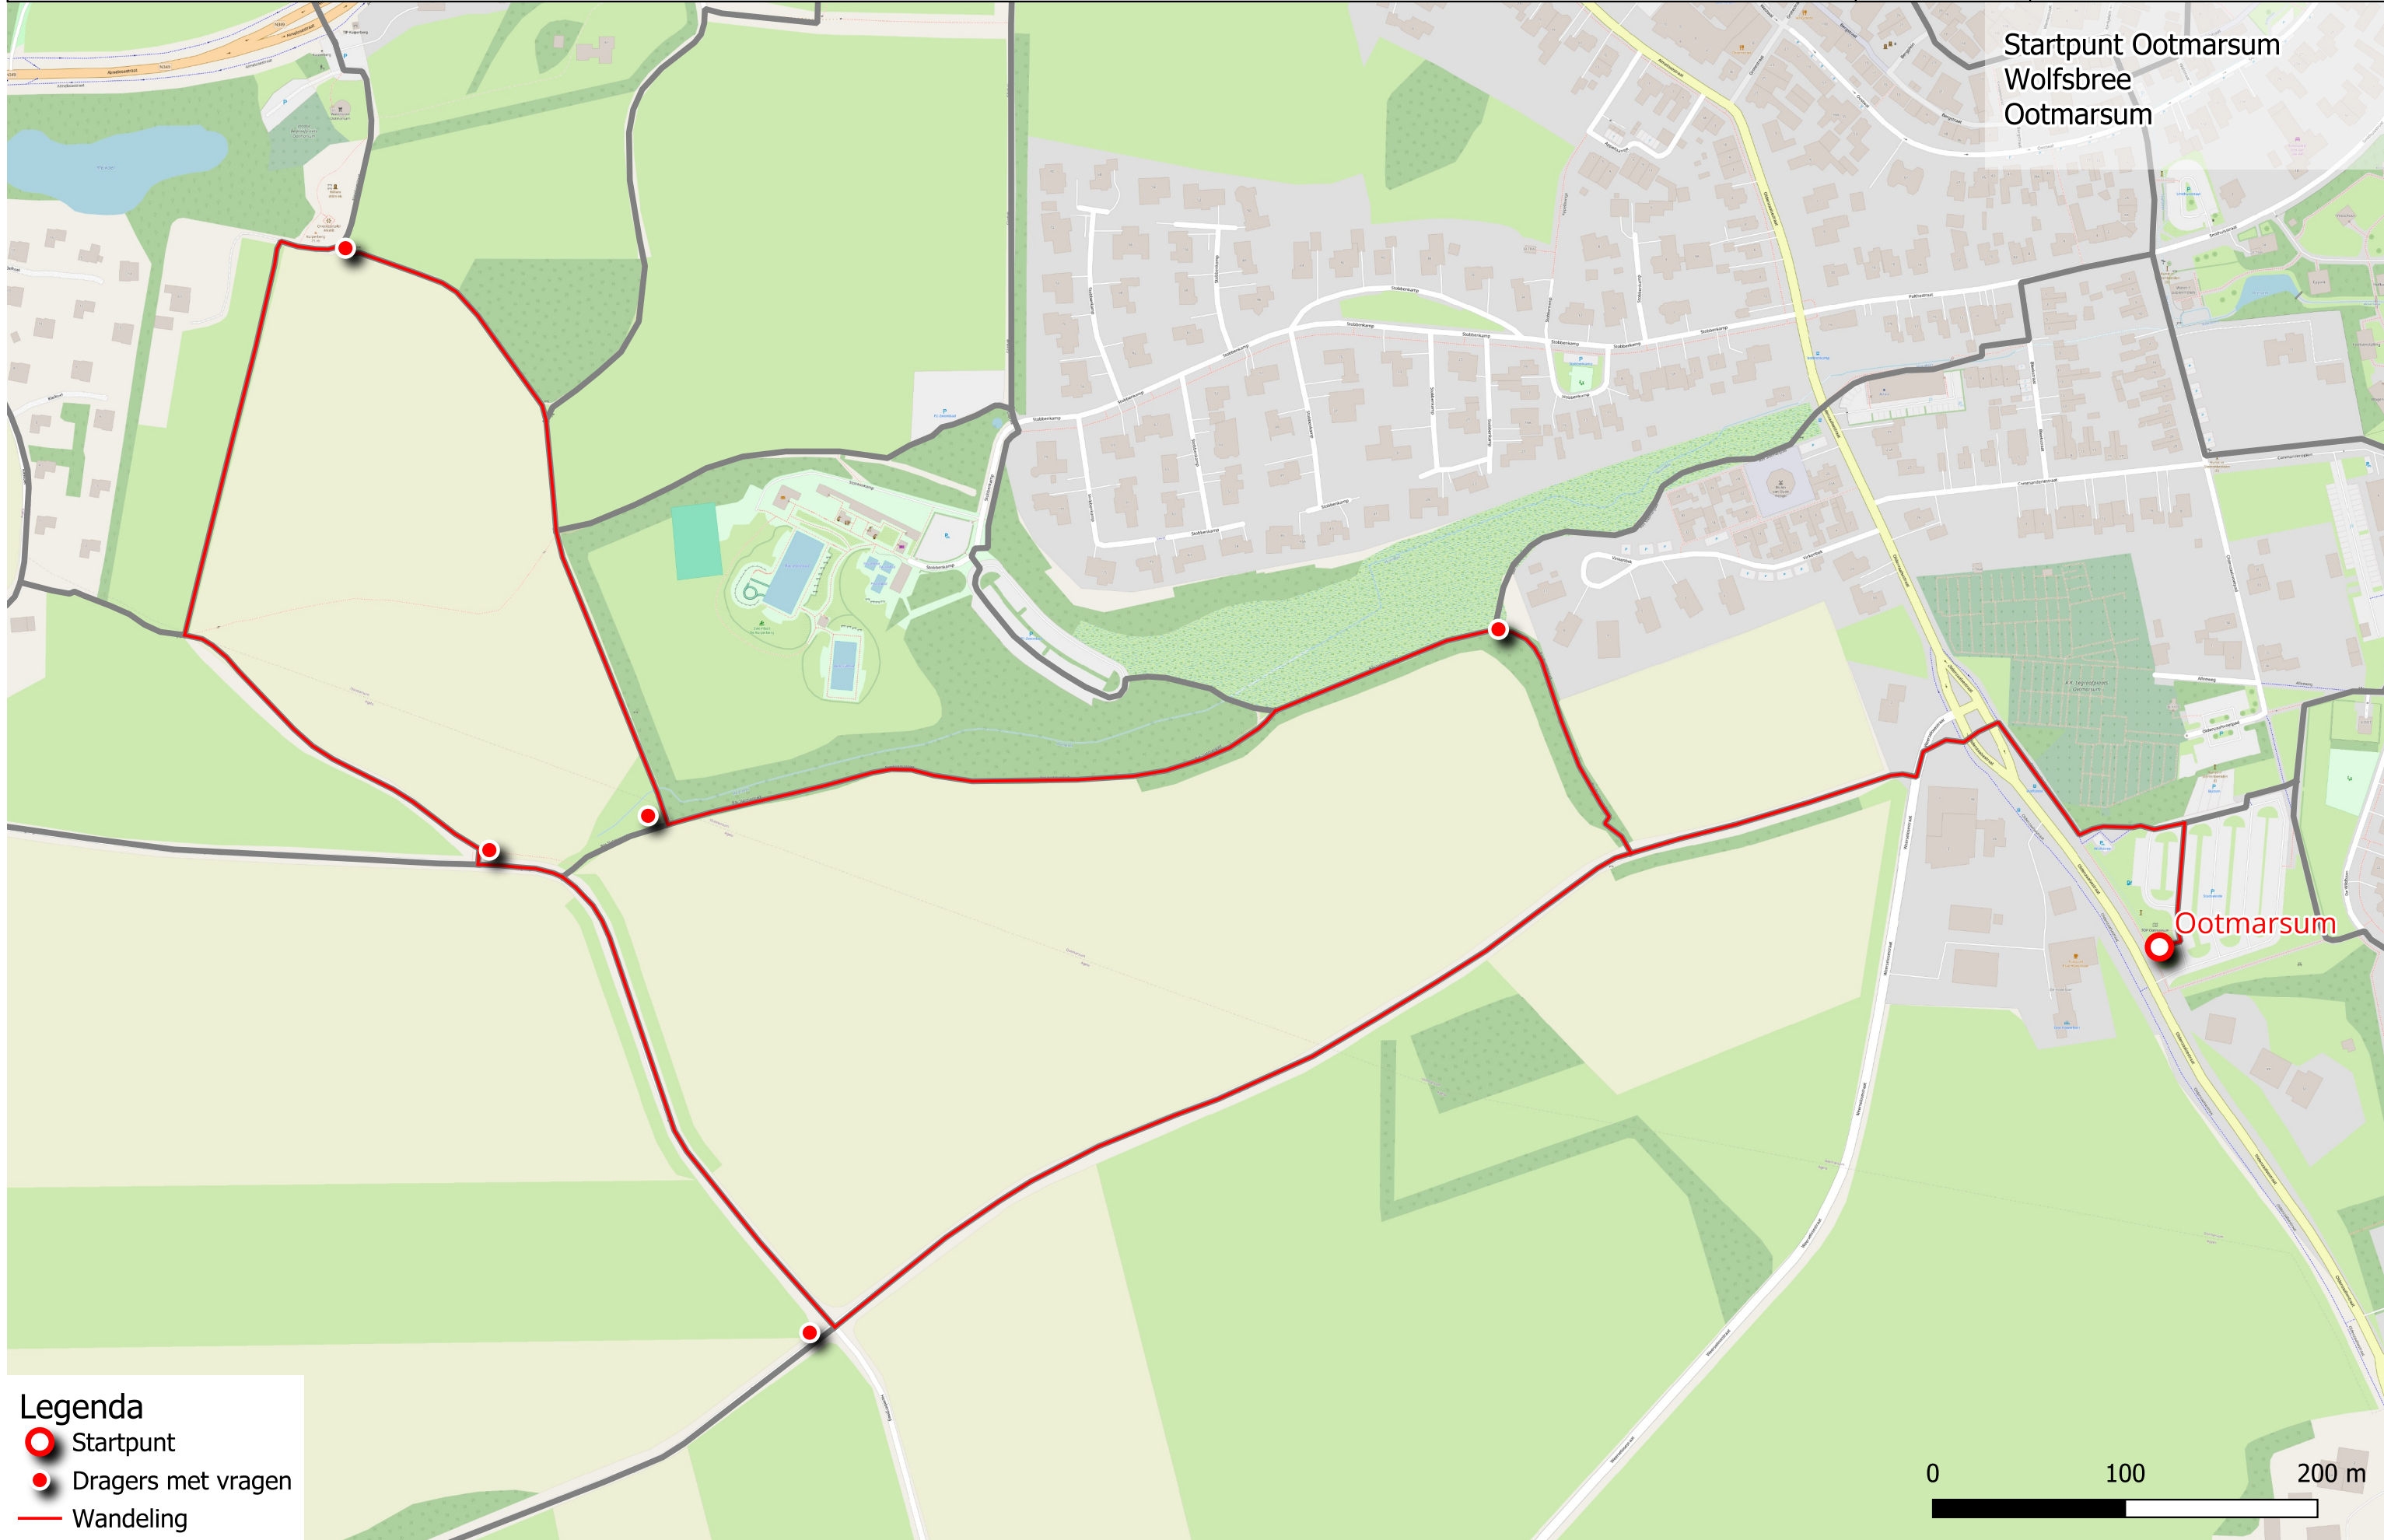

Praatommetjes - 2.0 - Dinkelland

Geprint op: 20-05-2026

1:5.000

Startpunt Ootmarsum
Wolfsbree
Ootmarsum

Legenda

- Startpunt
- Draggers met vragen
- Wandeling